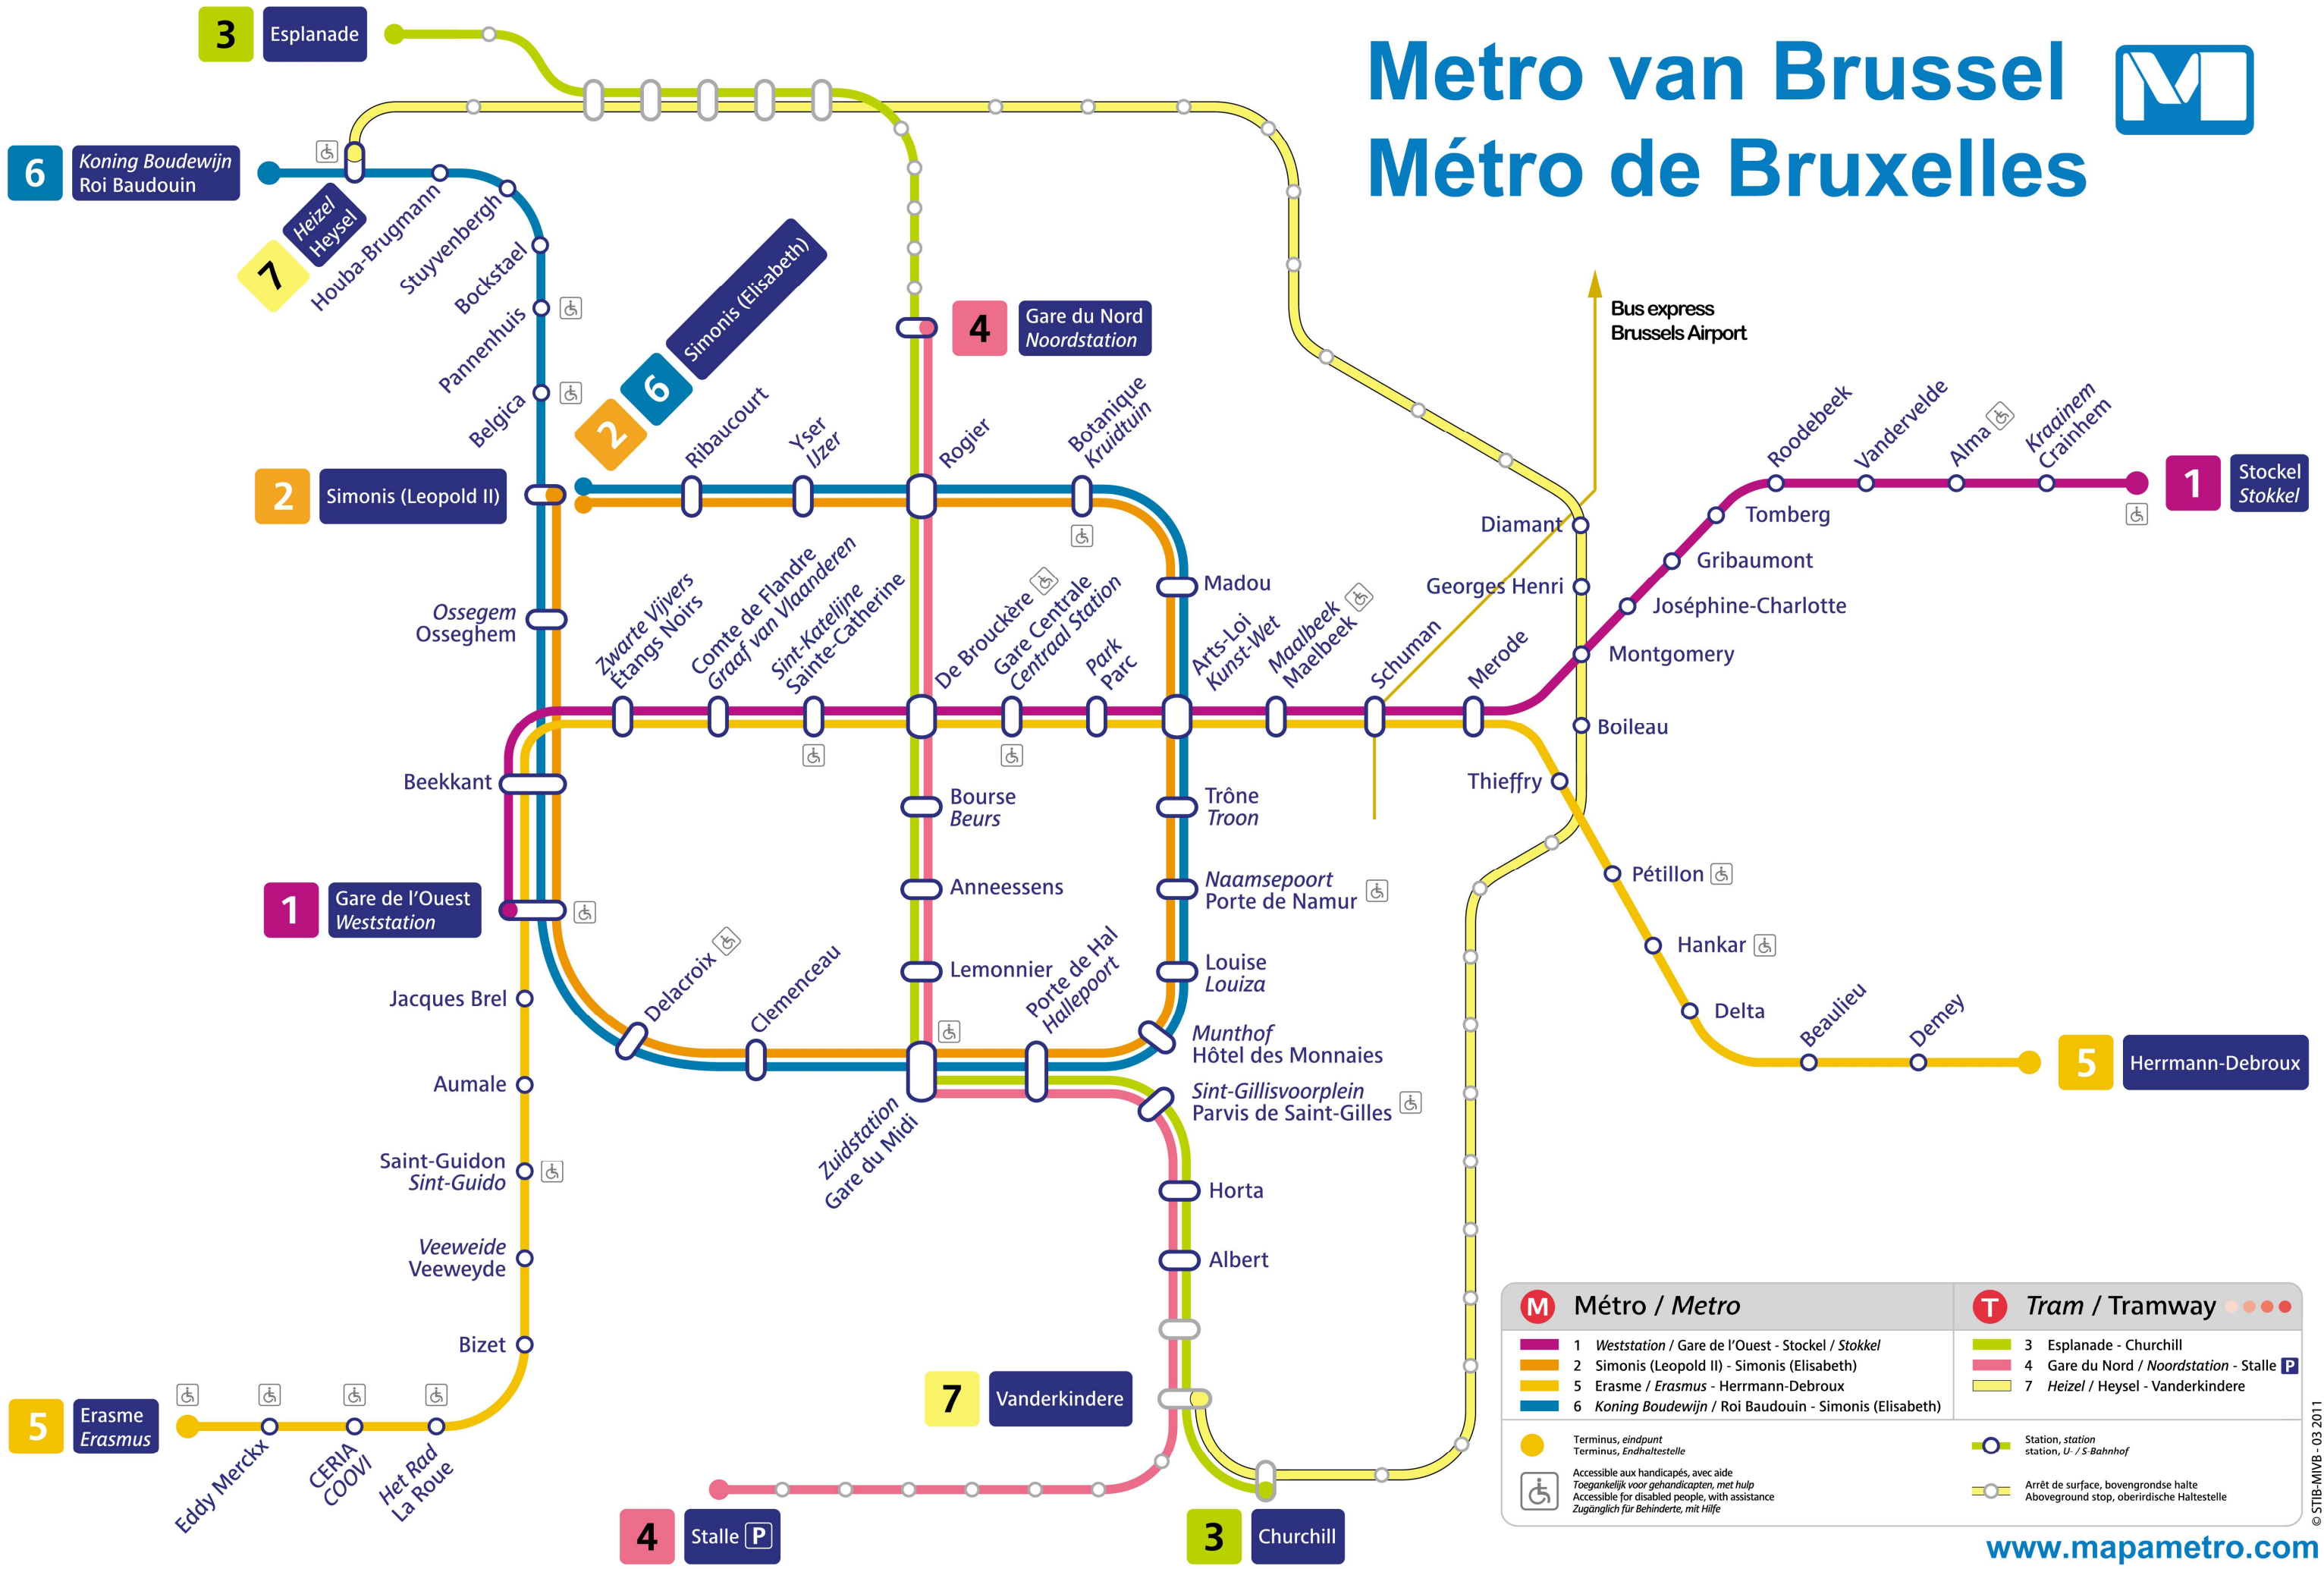

# Metro van Brussel Métro de Bruxelles

M Métro / Metro	T Tram / Tramway
1 Weststation / Gare de l'Ouest - Stockel / Stokkel	3 Esplanade - Churchill
2 Simonis (Leopold II) - Simonis (Elisabeth)	4 Gare du Nord / Noordstation - Stalle P
5 Erasme / Erasmus - Herrmann-Debroux	7 Heizel / Heysel - Vanderkindere
6 Koning Boudewijn / Roi Baudouin - Simonis (Elisabeth)	
Terminus, eindpunt Terminus, Endhaltestelle Accessible aux handicapés, avec aide Toegankelijk voor gehandicapten, met hulp Accessible for disabled people, with assistance Zugänglich für Behinderte, mit Hilfe	Station, station station, U- / S-Bahnhof Arrêt de surface, bovengrondse halte Aboveground stop, oberirdische Haltestelle