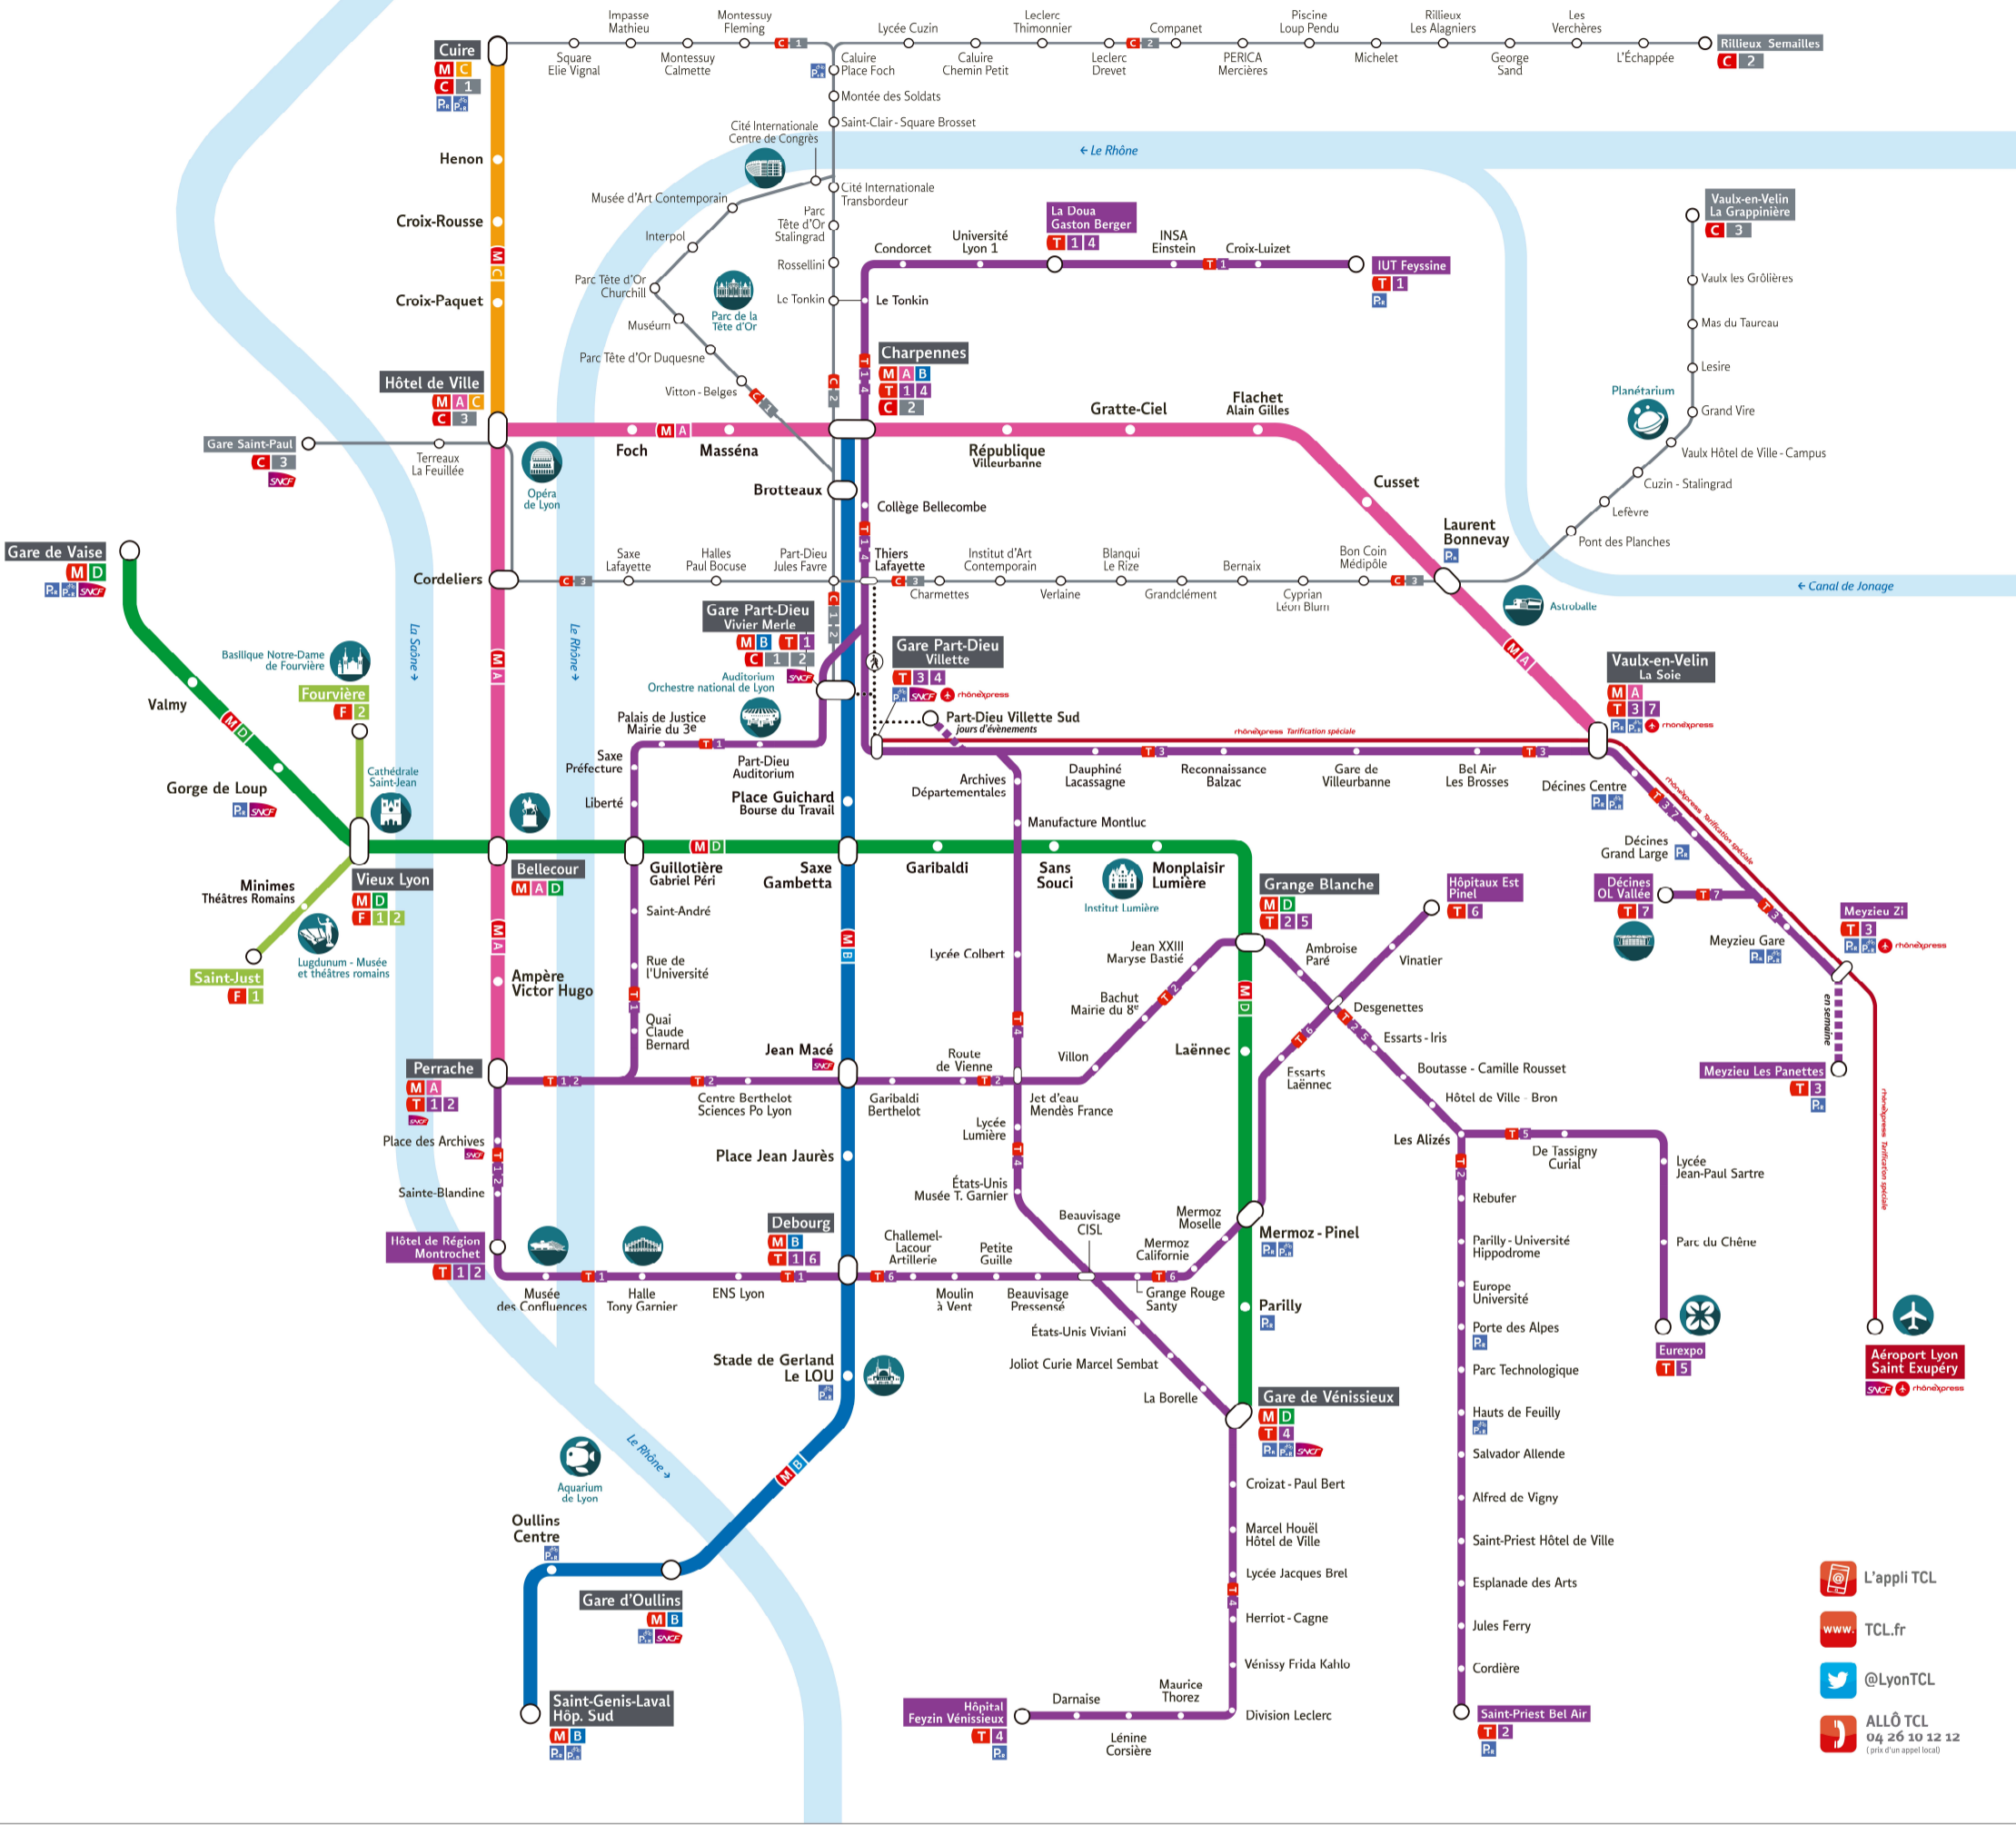

M Métro de Lyon

L'appli TCL
www.TCL.fr
@LyonTCL
ALL02 TCL
(prix d'un appel local)

SYTRAL MOBILITÉS Plan des lignes fortes

- **M** MÉTRO / SUBWAY
- **T** TRAMWAY
- **F** FUNICULAIRE / FUNICULAR
- **C** LIGNE DE BUS MAJEURE / TRUNK ROUTE

MÉTRO / SUBWAY

- **M A** Perrache - Vaux-en-Velin La Soie
- **M B** Charpennes - Saint-Genis-Laval Hôp. Sud
- **M C** Hôtel de Ville - Cuire
- **M D** Gare de Vaise - Gare de Vénissieux

TRAMWAY

- **T 1** Debourg - IUT Feysine
- **T 2** Hôtel de Région Montrochet - Saint-Priest Bel Air
- **T 3** Gare Part-Dieu Villettes - Meyzieu Zi / Meyzieu Les Panettes
- **T 4** Hôpital Feyzin Vénissieux - La Doua - Gaston Berger
- **T 5** Grange Blanche - Eurexpo
- **T 6** Debourg - Hôpital Est - Pinel
- **T 7** Vaux-en-Velin La Soie - Décines - OL Vallée

FUNICULAIRE / FUNICULAR

- **F 1** Vieux Lyon - Saint-Just
- **F 2** Vieux Lyon - Fourvière

LIGNE DE BUS MAJEURE / TRUNK ROUTE

- **C 1** Gare Part-Dieu - Vivier Merle - Cuire
- **C 2** Gare Part-Dieu - Vivier Merle - Rillieux Semailles
- **C 3** Gare Saint-Paul - Vaux-en-Velin La Grappinière

SERVICES

- **P** Parc relais
- **PV** Parc relais Vélo
- **+** rhônexpress Desserte aéroport (tarification spéciale)
- **SNCF** Gare