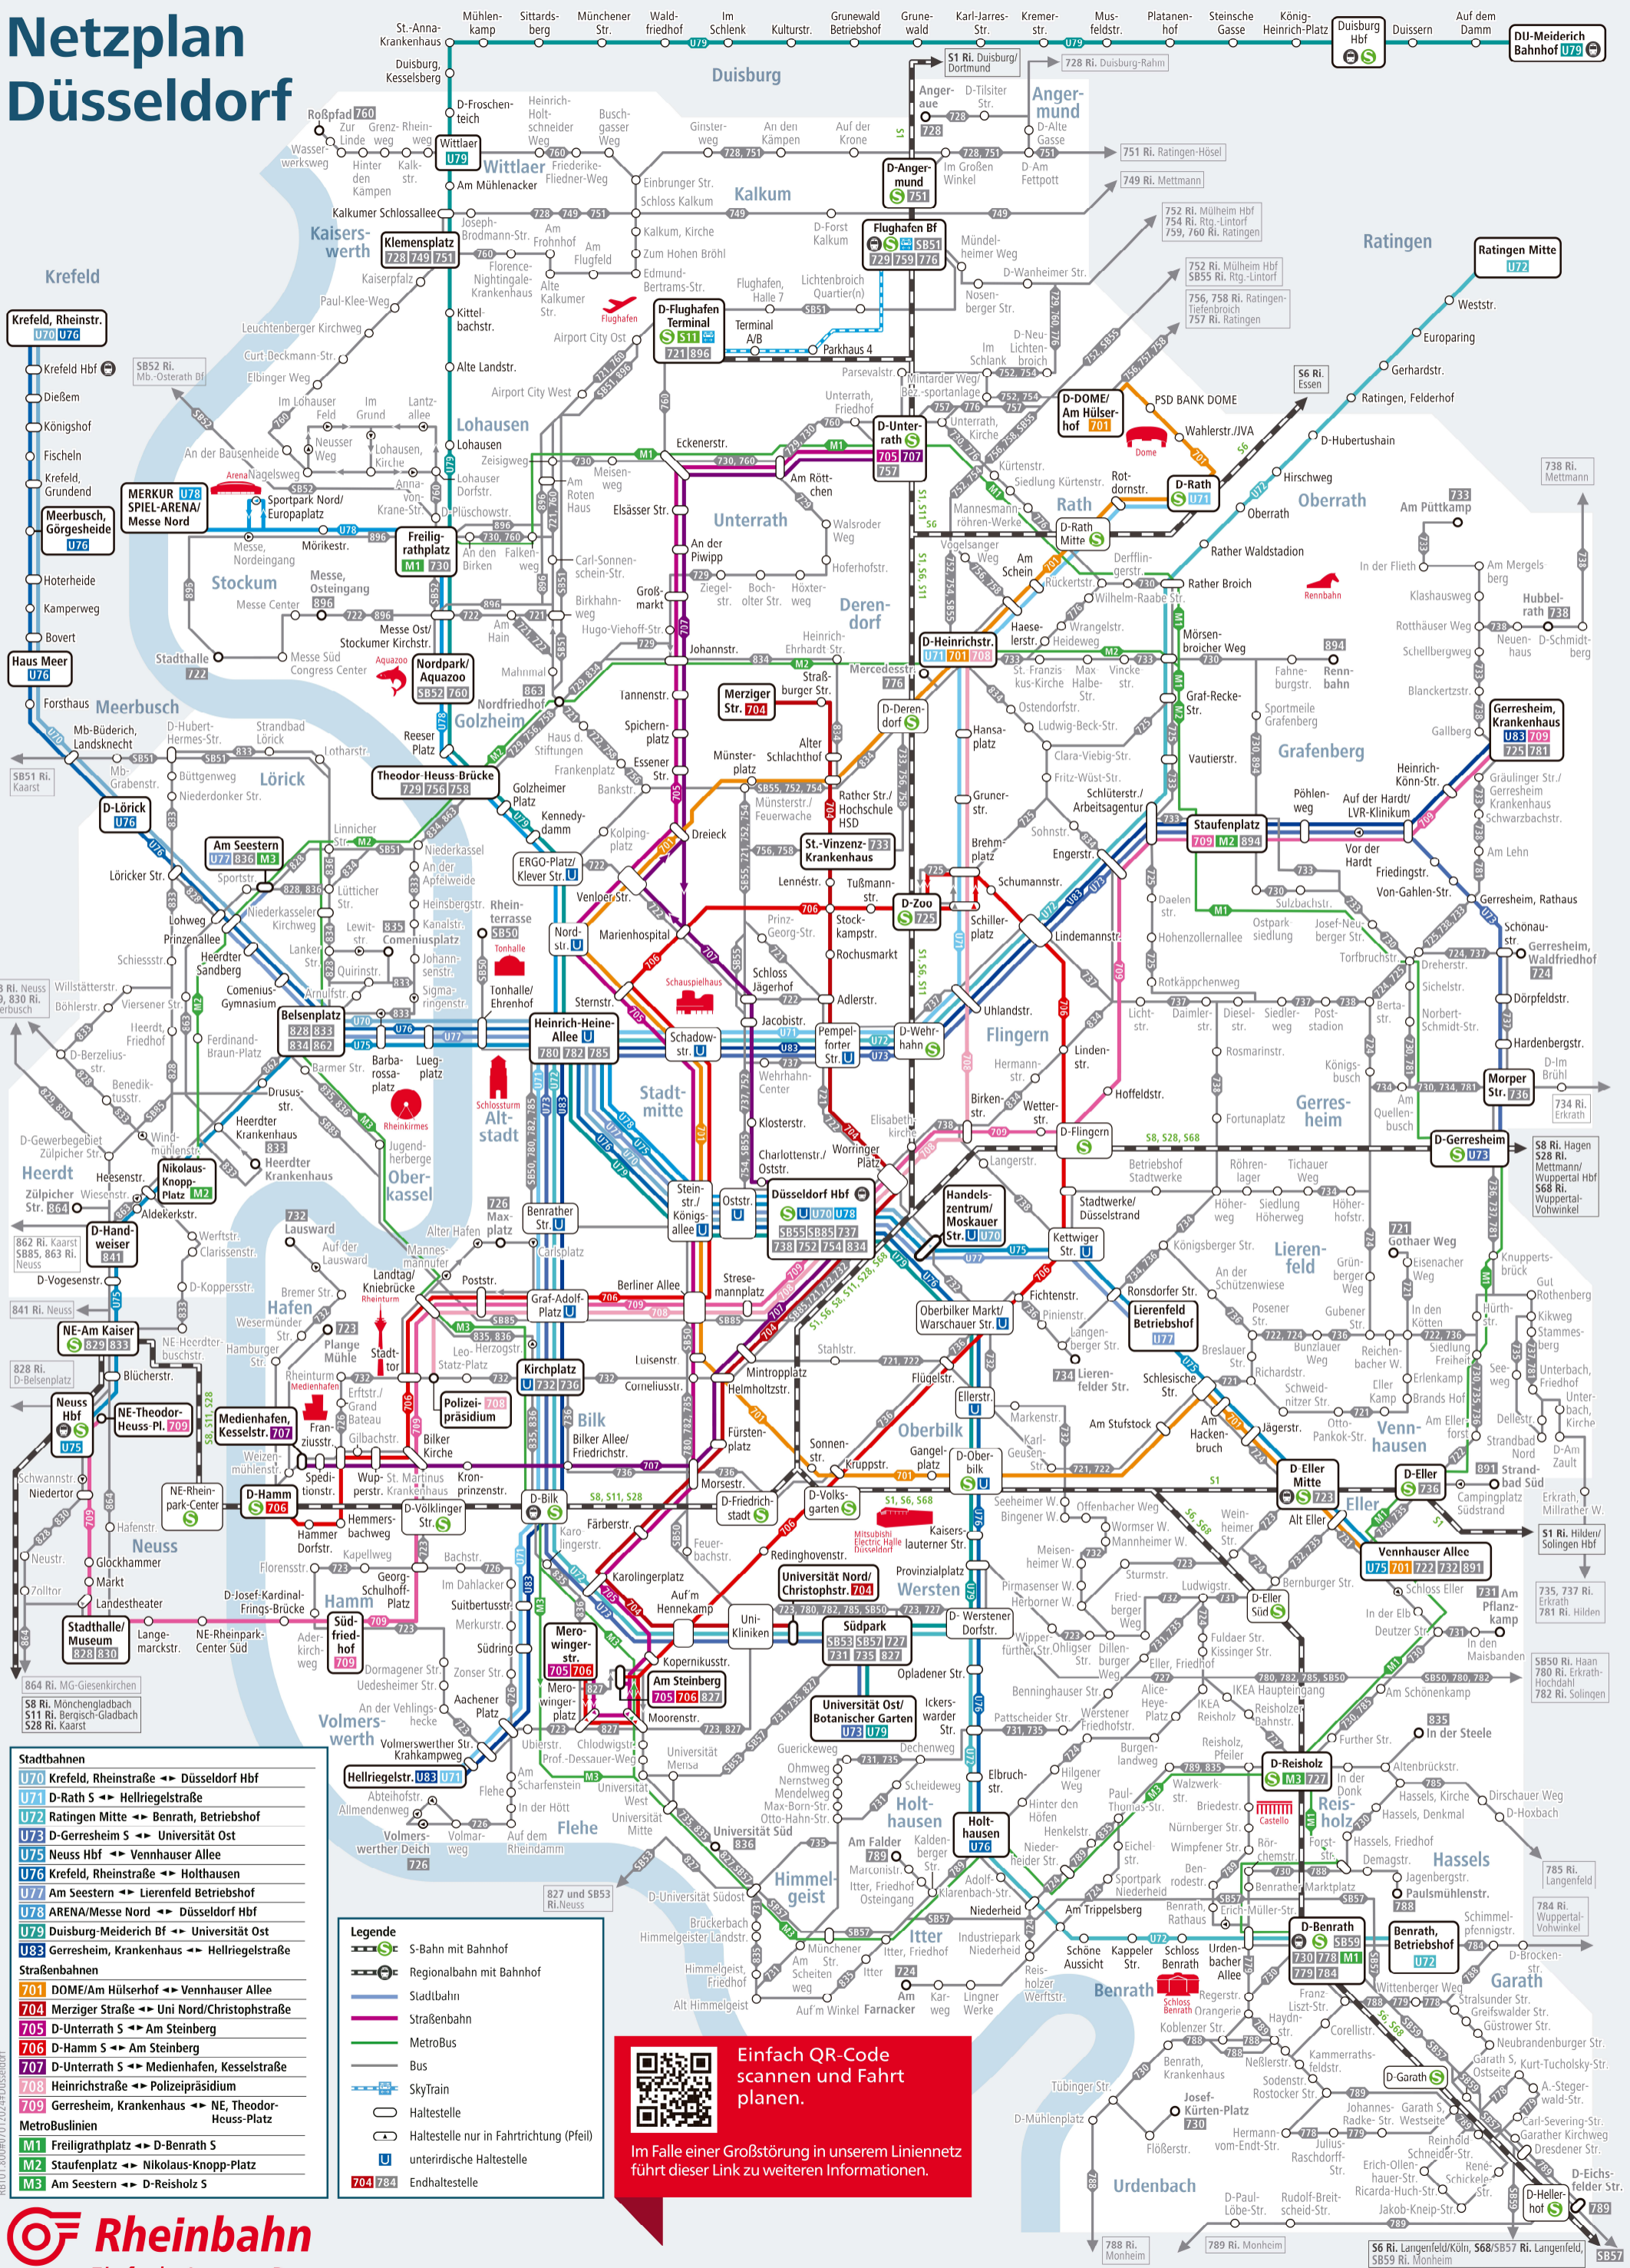

Netzplan Düsseldorf

| Stadtbahnen | |
|-------------|--|
| U70 | Krefeld, Rheinstraße ↔ Düsseldorf Hbf |
| U71 | D-Rath S ↔ Hellriegelstraße |
| U72 | Ratingen Mitte ↔ Benrath, Betriebshof |
| U73 | D-Gerresheim S ↔ Universität Ost |
| U75 | Neuss Hbf ↔ Vennhauser Allee |
| U76 | Krefeld, Rheinstraße ↔ Holthausen |
| U77 | Am Seestern ↔ Lierenfeld Betriebshof |
| U78 | ARENA/Messe Nord ↔ Düsseldorf Hbf |
| U79 | Duisburg-Meiderich Bf ↔ Universität Ost |
| U83 | Gerresheim, Krankenhaus ↔ Hellriegelstraße |

| Straßenbahnen | |
|---------------|---|
| 701 | DOME/Am Hülserhof ↔ Vennhauser Allee |
| 704 | Merziger Straße ↔ Uni Nord/Christophstraße |
| 705 | D-Unterrath S ↔ Am Steinberg |
| 706 | D-Hamm S ↔ Am Steinberg |
| 707 | D-Unterrath S ↔ Medienhafen, Kesselstraße |
| 708 | Heinrichstraße ↔ Polizeipräsidium |
| 709 | Gerresheim, Krankenhaus ↔ NE, Theodor-Heuss-Platz |

| MetroBuslinien | |
|----------------|-------------------------------------|
| M1 | Freiligrathplatz ↔ D-Benrath S |
| M2 | Staufenplatz ↔ Nikolaus-Knopp-Platz |
| M3 | Am Seestern ↔ D-Reisholz S |

| Legende | |
|---------|--|
| | S-Bahn mit Bahnhof |
| | Regionalbahn mit Bahnhof |
| | Stadtbahn |
| | Straßenbahn |
| | MetroBus |
| | Bus |
| | SkyTrain |
| | Haltestelle |
| | Haltestelle nur in Fahrtrichtung (Pfeil) |
| | unterirdische Haltestelle |
| | Endhaltestelle |

**Einfach QR-Code
scannen und Fahrt
planen.**

Im Falle einer Großstörung in unserem Liniennetz
führt dieser Link zu weiteren Informationen.

RB101.800/07/01/02/4/Düsseldorf