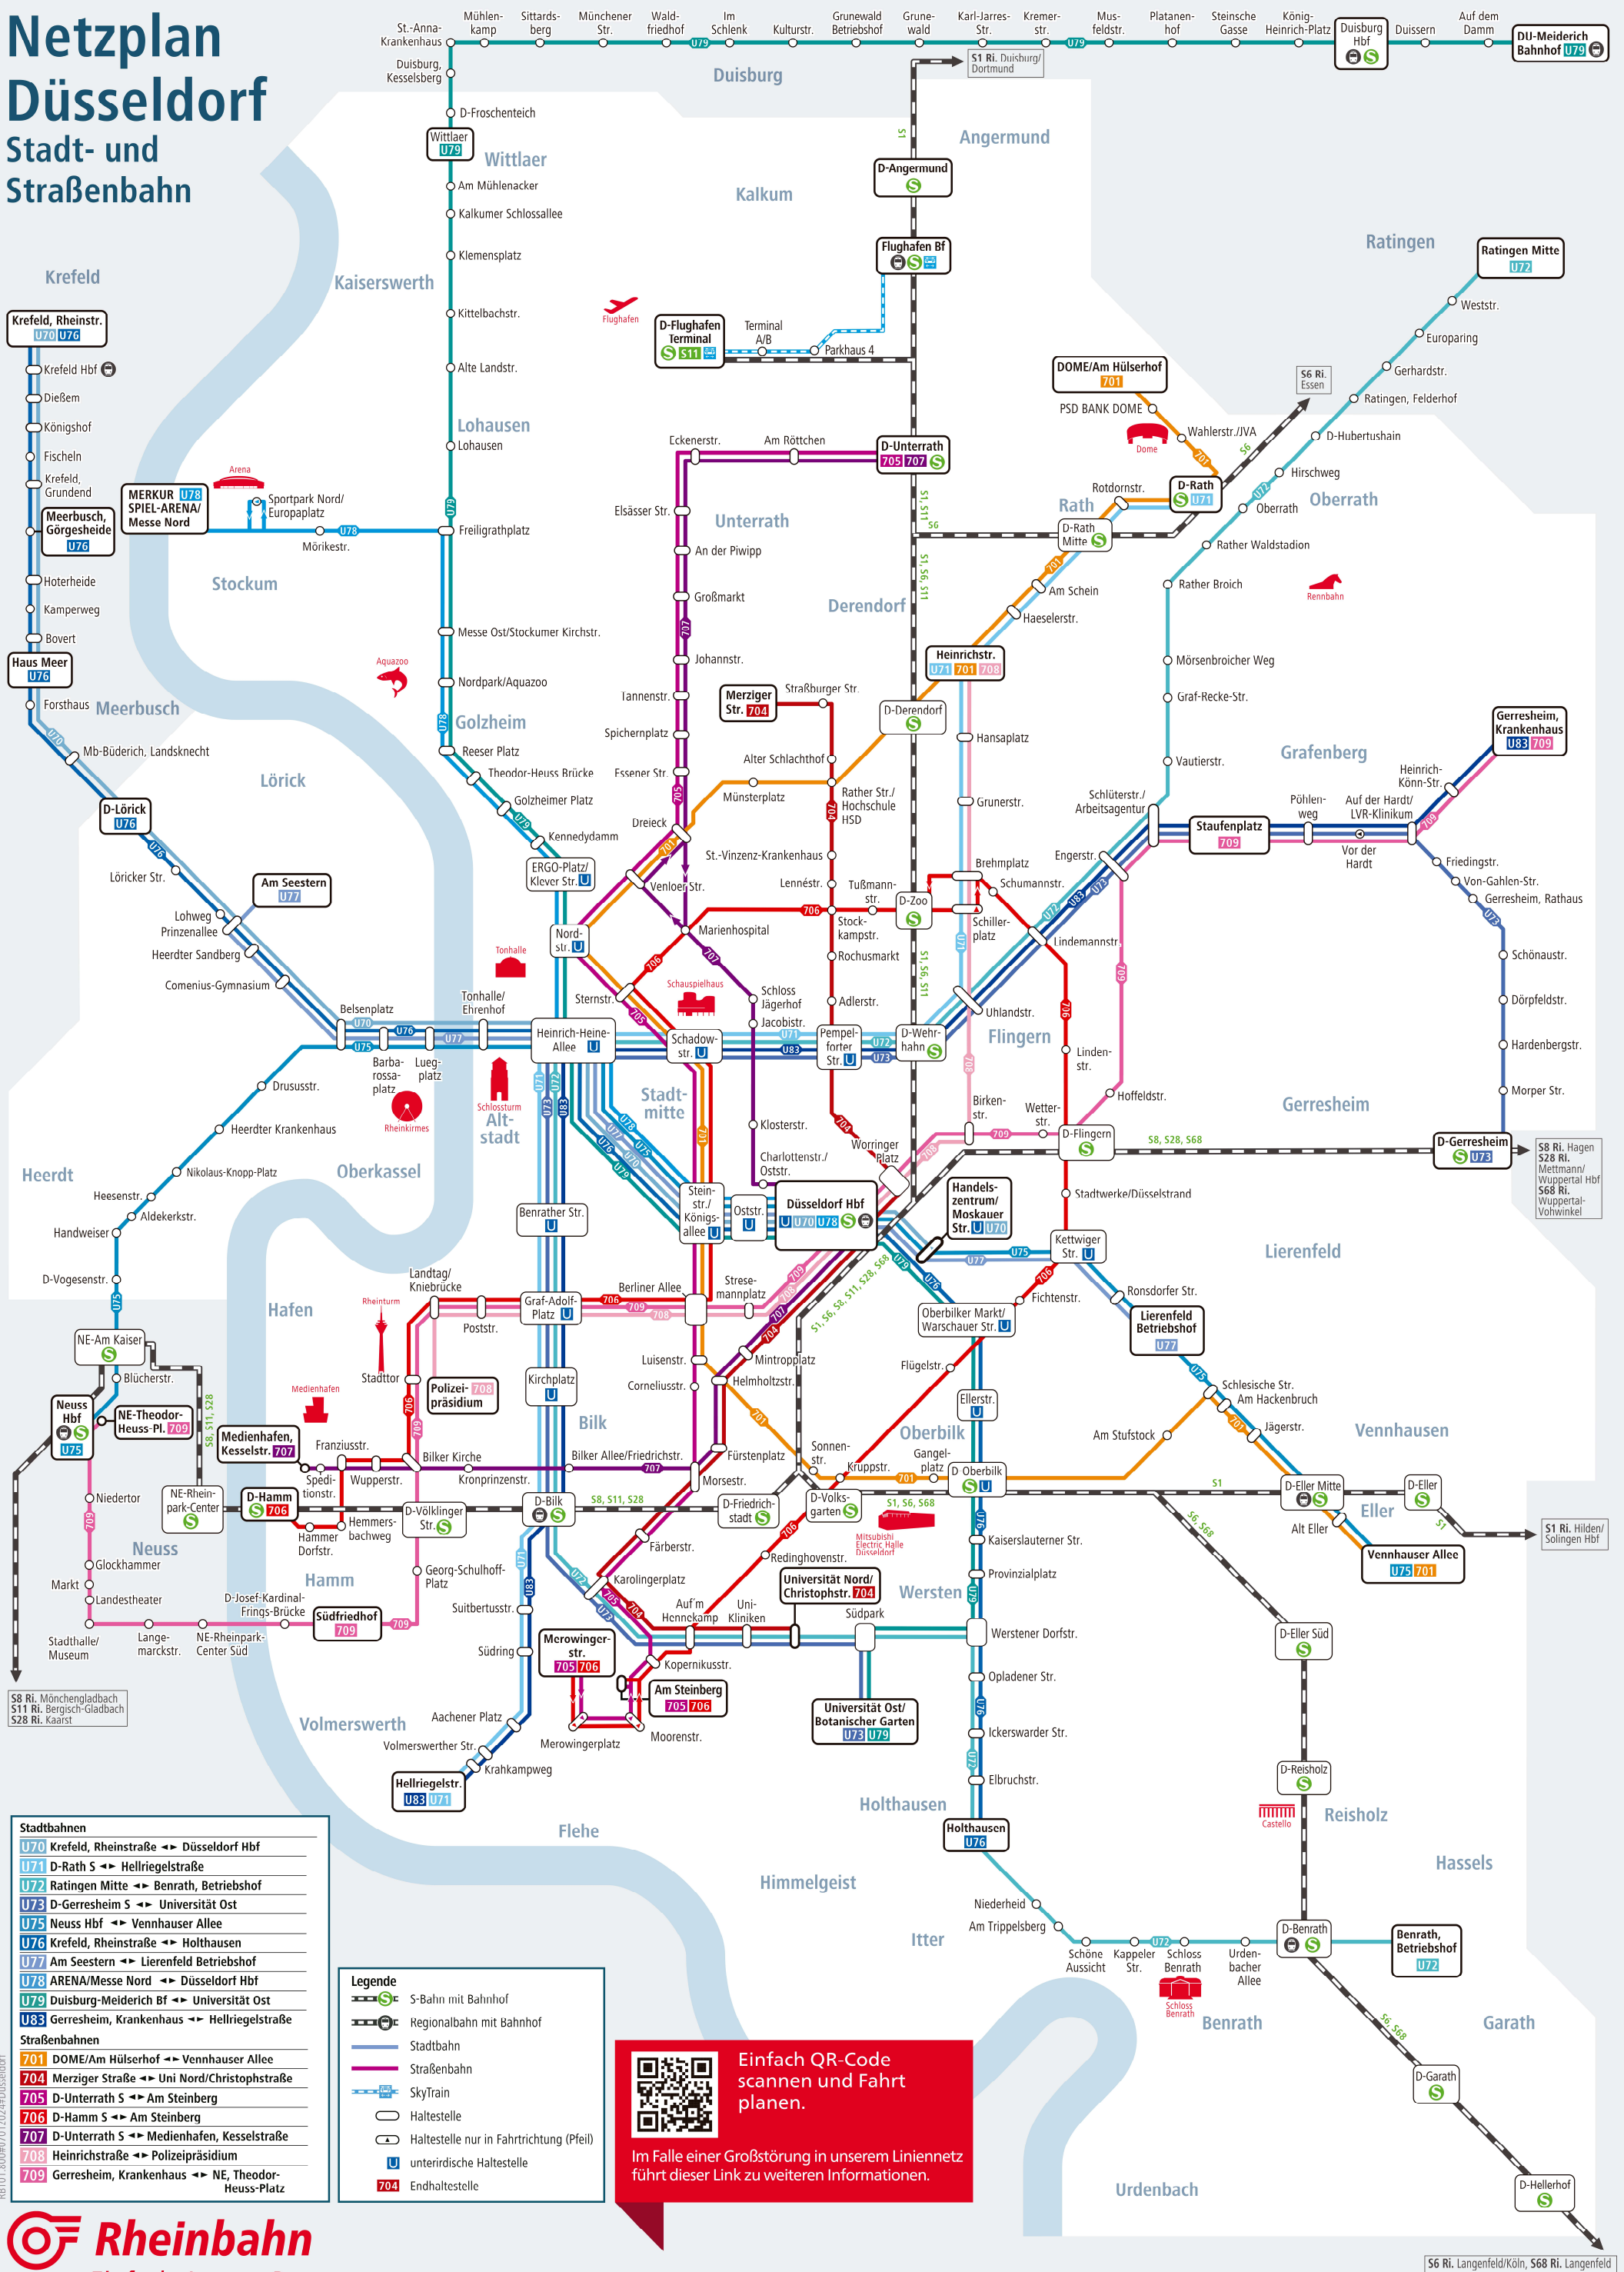

Netzplan Düsseldorf Stadt- und Straßenbahn

Stadtbahnen	
U70	Krefeld, Rheinstraße ↔ Düsseldorf Hbf
U71	D-Rath S ↔ Hellriegelstraße
U72	Ratingen Mitte ↔ Benrath, Betriebshof
U73	D-Gerresheim S ↔ Universität Ost
U75	Neuss Hbf ↔ Vennhauser Allee
U76	Krefeld, Rheinstraße ↔ Holthausen
U77	Am Seestern ↔ Lierenfeld Betriebshof
U78	ARENA/Messe Nord ↔ Düsseldorf Hbf
U79	Duisburg-Meiderich Bf ↔ Universität Ost
U83	Gerresheim, Krankenhaus ↔ Hellriegelstraße

Straßenbahnen	
701	DOME/Am Hülsenerhof ↔ Vennhauser Allee
704	Merziger Straße ↔ Uni Nord/Christophstraße
705	D-Unterrath S ↔ Am Steinberg
706	D-Hamm S ↔ Am Steinberg
707	D-Unterrath S ↔ Medienhafen, Kesselstraße
708	Heinrichstraße ↔ Polizeipräsidium
709	Gerresheim, Krankenhaus ↔ NE, Theodor-Heuss-Platz

Legende	
	S-Bahn mit Bahnhof
	Regionalbahn mit Bahnhof
	Stadtbahn
	Straßenbahn
	SkyTrain
	Haltestelle
	Haltestelle nur in Fahrtrichtung (Pfeil)
	unterirdische Haltestelle
	Endhaltestelle

**Einfach QR-Code
scannen und Fahrt
planen.**

Im Falle einer Großstörung in unserem Liniennetz führt dieser Link zu weiteren Informationen.