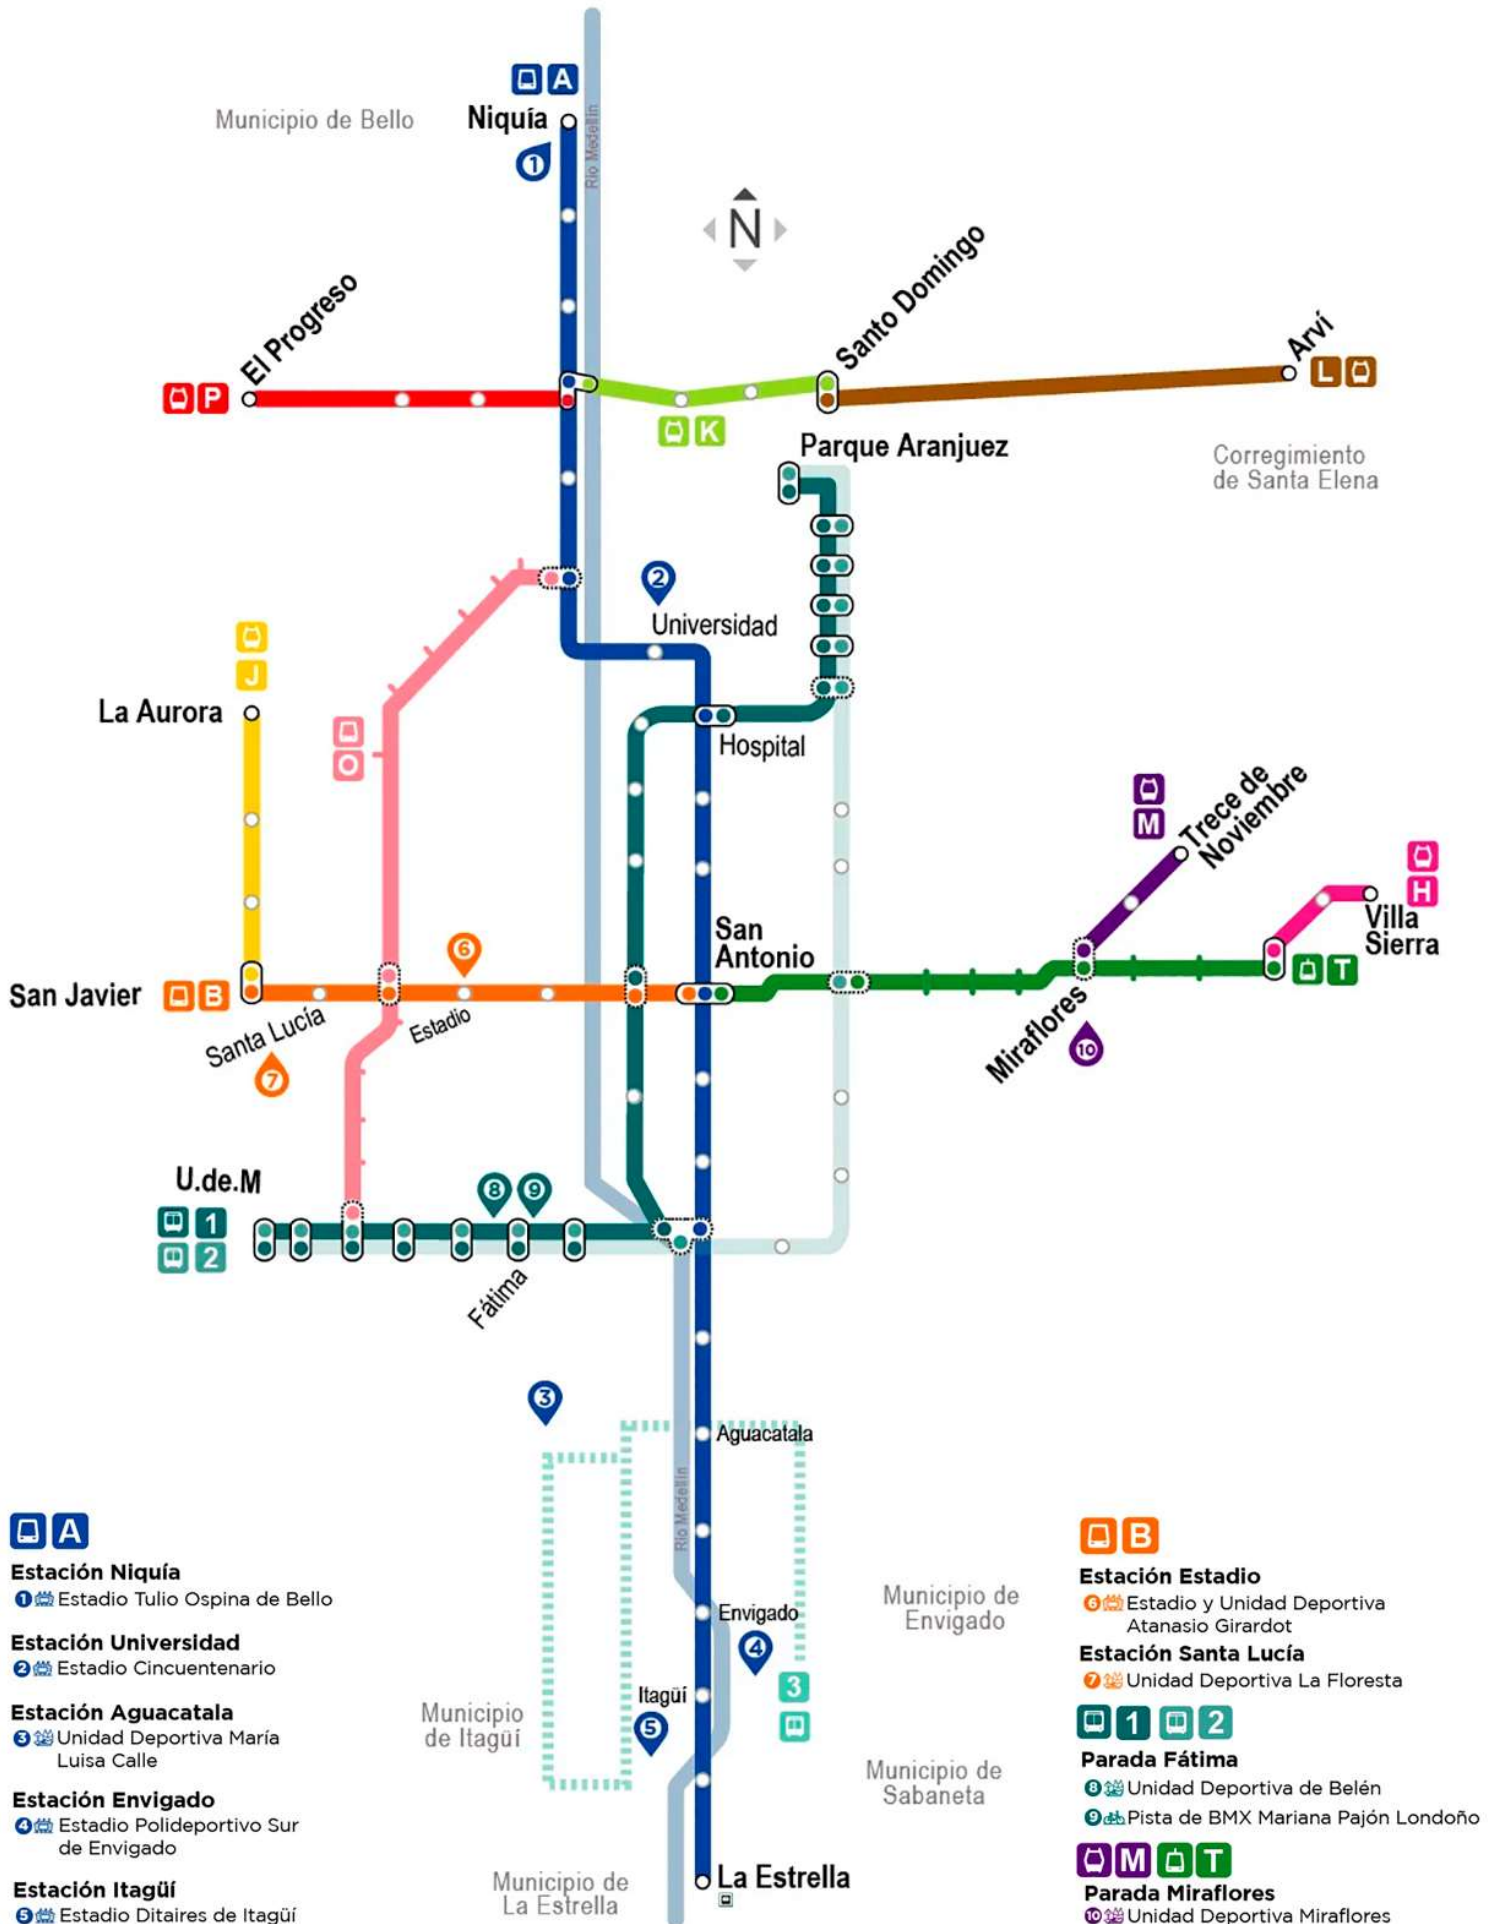

Metro de Medellín

Estación Niquía
 1 Estadio Tulio Ospina de Bello

Estación Universidad
 2 Estadio Cincuentenario

Estación Aguacatala
 3 Unidad Deportiva María Luisa Calle

Estación Envigado
 4 Estadio Polideportivo Sur de Envigado

Estación Itagüí
 5 Estadio Ditaires de Itagüí

Estación Estadio
 6 Estadio y Unidad Deportiva Atanasio Girardot

Estación Santa Lucía
 7 Unidad Deportiva La Floresta

Parada Fátima
 8 Unidad Deportiva de Belén
 9 Pista de BMX Mariana Pajón Londoño

Parada Miraflores
 10 Unidad Deportiva Miraflores