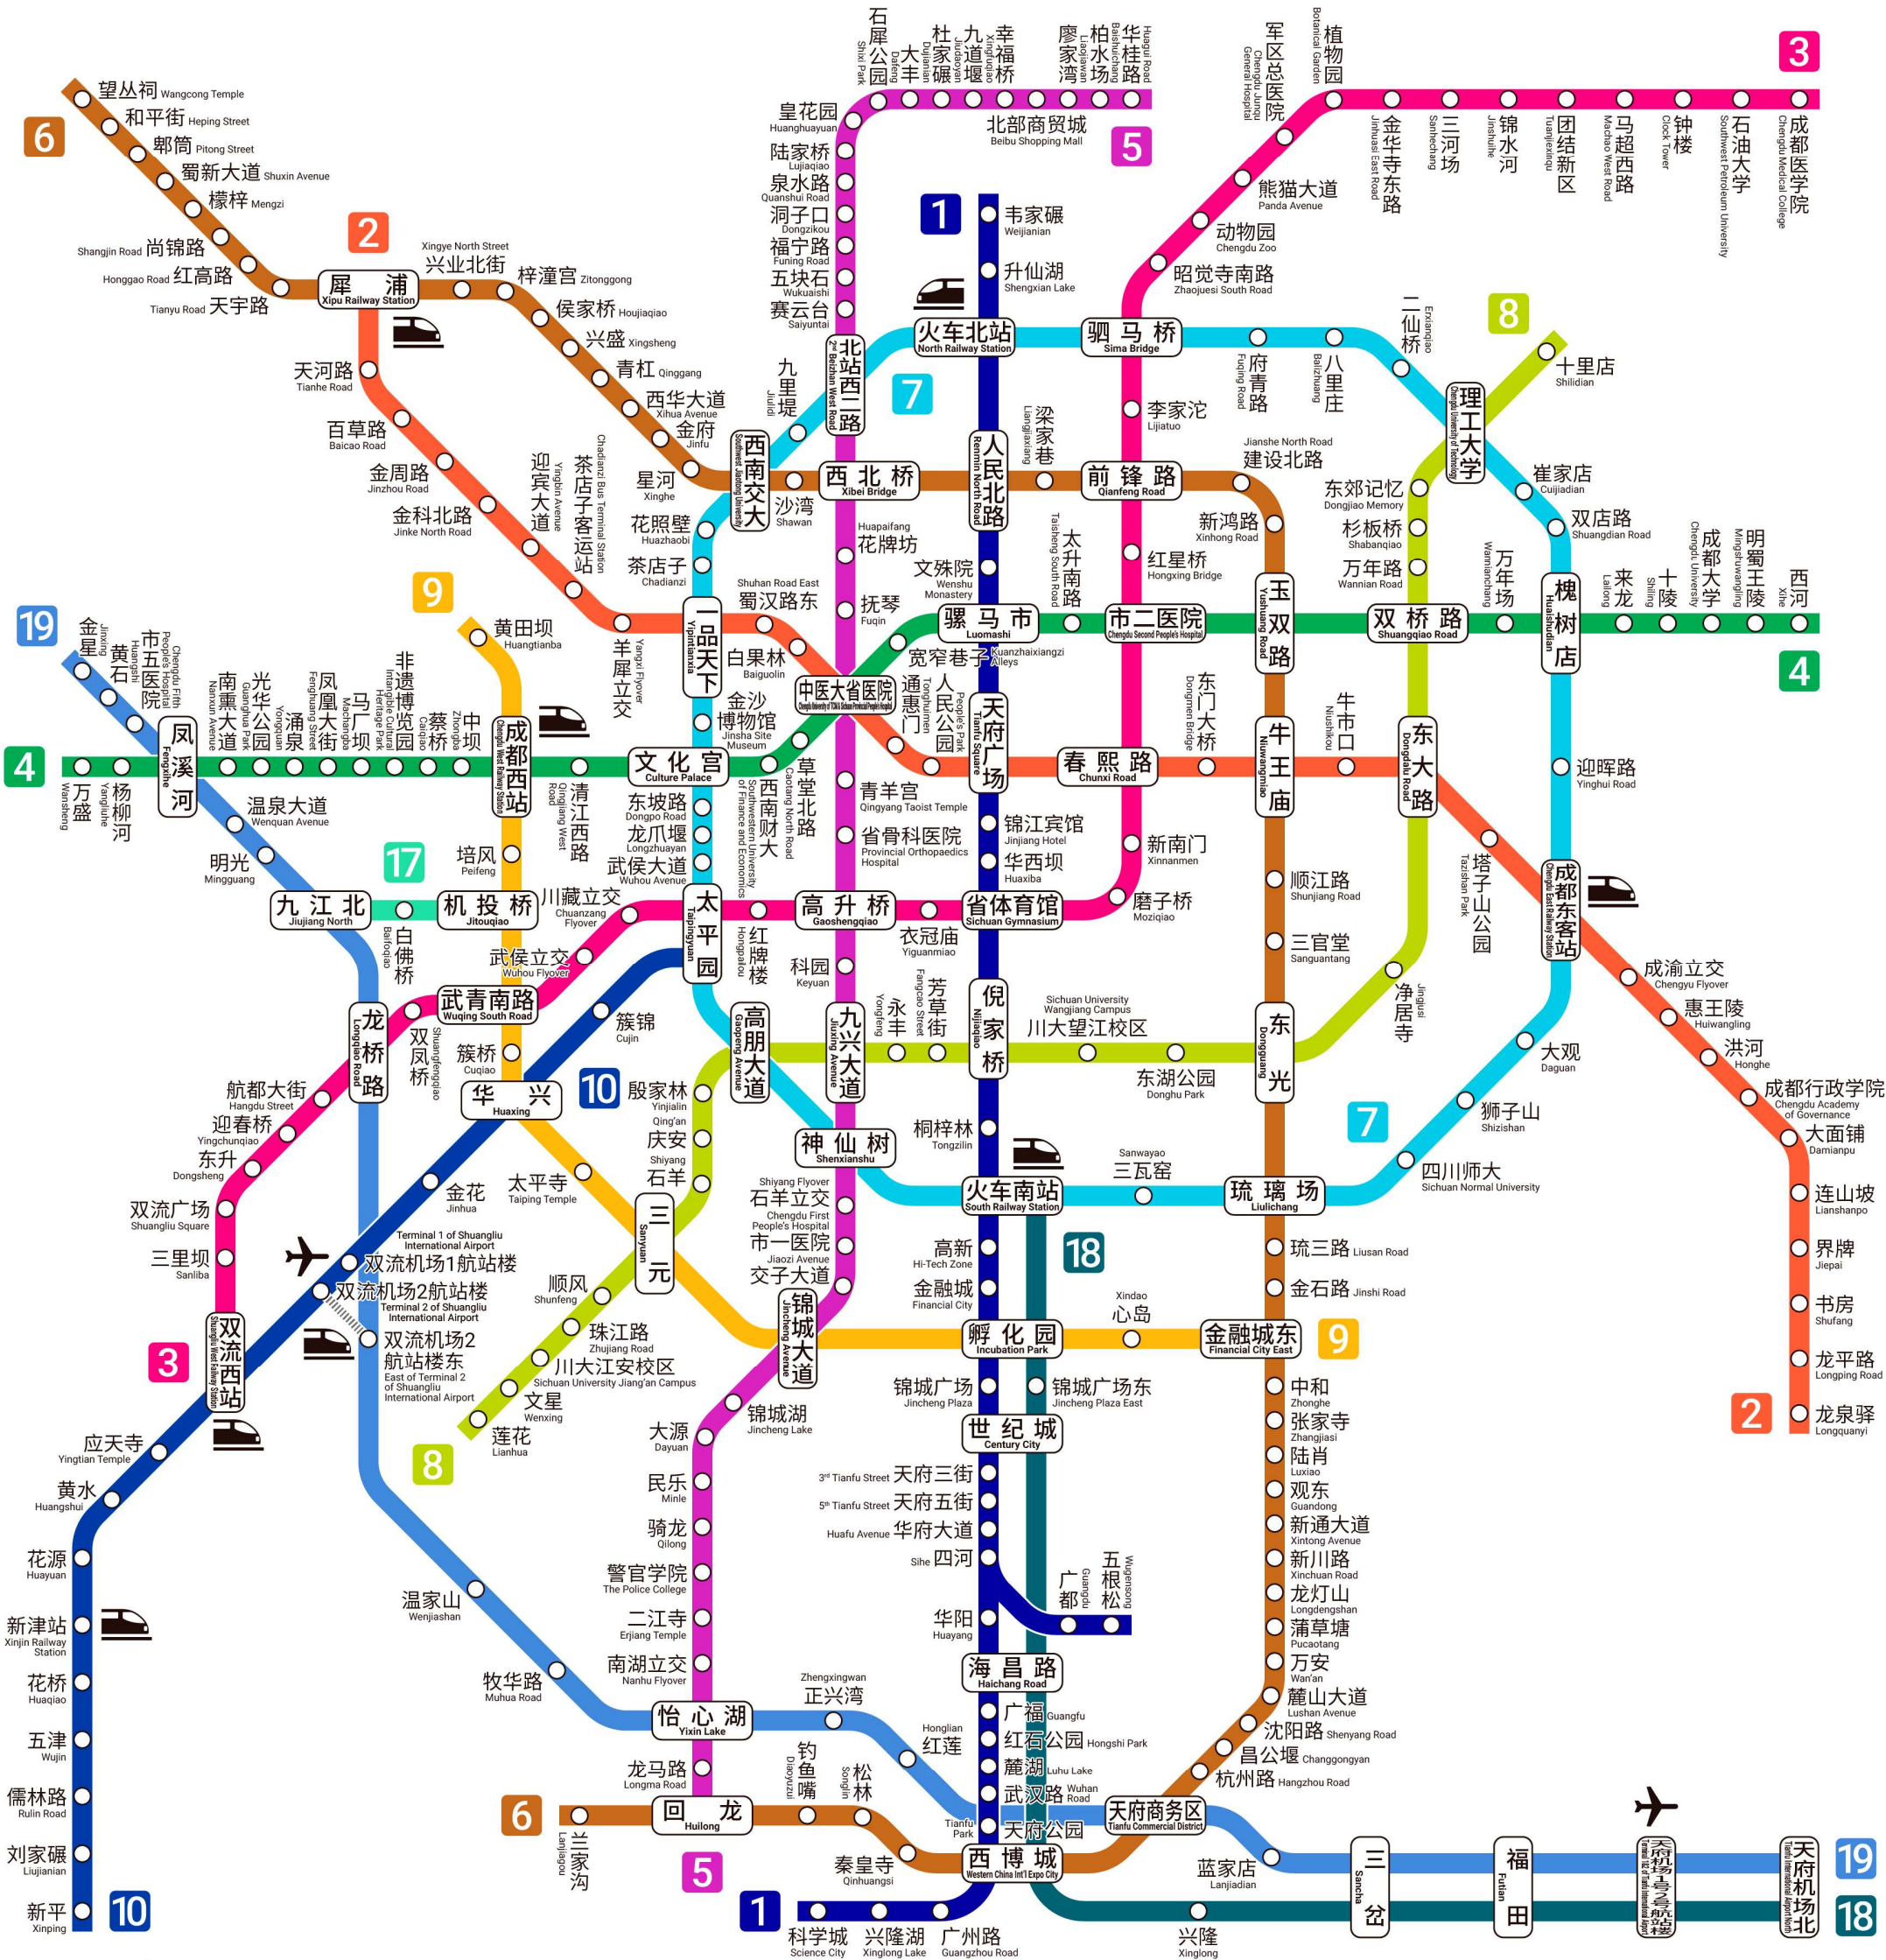

成都地铁 2024

Chengdu Metro

成都地铁网 Chengdu Metro Network

○ 单线车站 single-line station □ 换乘车站 transfer station